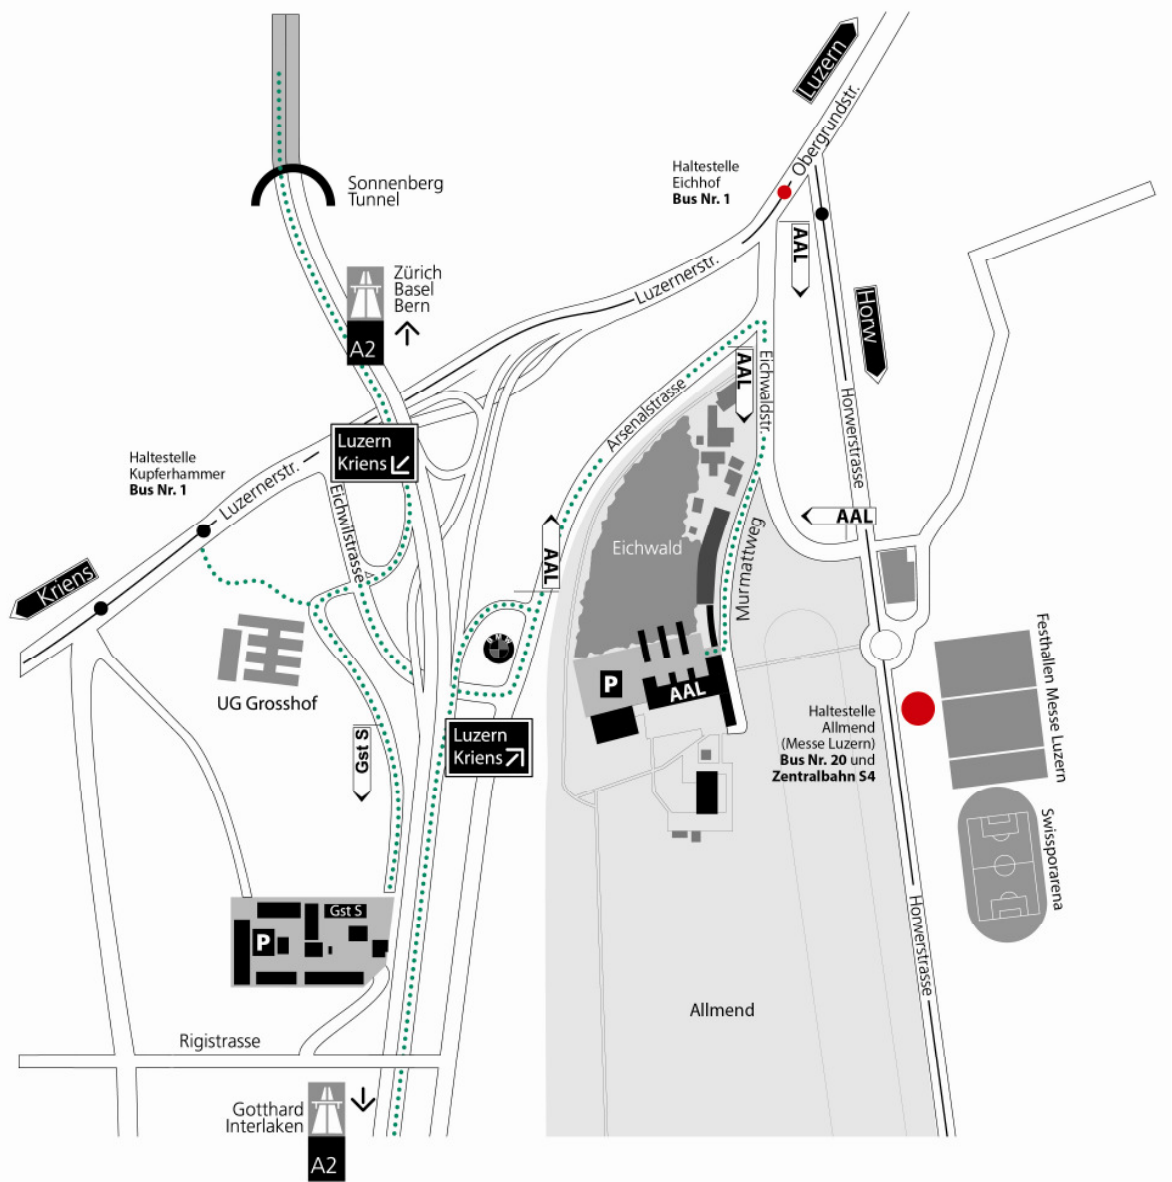

Plan d'accès

Accès en voiture:

Le Centre d'instruction de l'armée (AAL) peut être atteint en 3 minutes depuis la sortie d'autoroute "Luzern/Kriens". Suivez le panneau "AAL".

Il y a assez de places de parking à disposition pour les clients et les visiteurs de l'AAL et du restaurant Murmatt.

Accès en transports publics depuis la gare centrale/gare routière:

| correspondance | direction | station | durée |
|-------------------------------|-------------------------|---------------------------|--------|
| Verkehrsbetriebe LU Bus 20 | Horw (Technikumstrasse) | Allmend (Messe Luzern) | 7 Min. |
| Verkehrsbetriebe LU Bus 1 | Obernau | Eichwald | 6 Min. |
| Zentralbahn S4 | Stans | Luzern Allmend/Messe | 3 Min. |