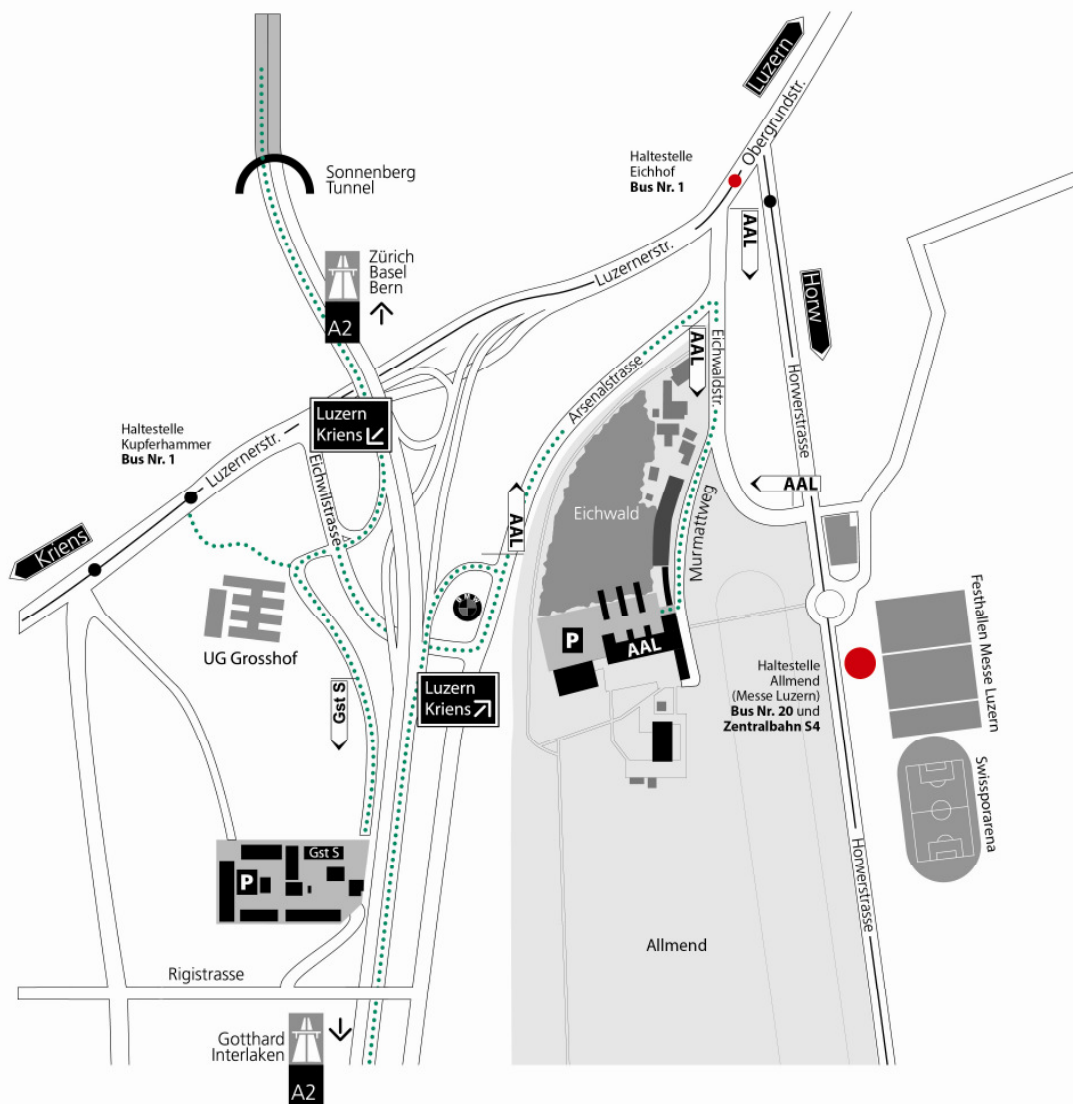

Anfahrtsplan

Auto:

Das Armee-Ausbildungszentrum (AAL) ist in 3 Minuten ab Autobahnausfahrt „Luzern/Kriens“ erreichbar.

Das AAL verfügt über eine Parkplatzbewirtschaftung. Gäste und Besucher des AAL und des Restaurants Murmatt parkieren kostenlos.

Öffentliche Verkehrsmittel ab Hauptbahnhof/Busbahnhof Luzern:

Verbindung	Richtung	Haltestelle	Fahrzeit
Verkehrsbetriebe Luzern Bus 20	Horw (Technikumstrasse)	Allmend (Messe Luzern)	7 Min.
Verkehrsbetriebe Luzern Bus 1	Obernau	Eichwald	6 Min.
Zentralbahn S4	Stans	Luzern Allmend/Messe	3 Min.